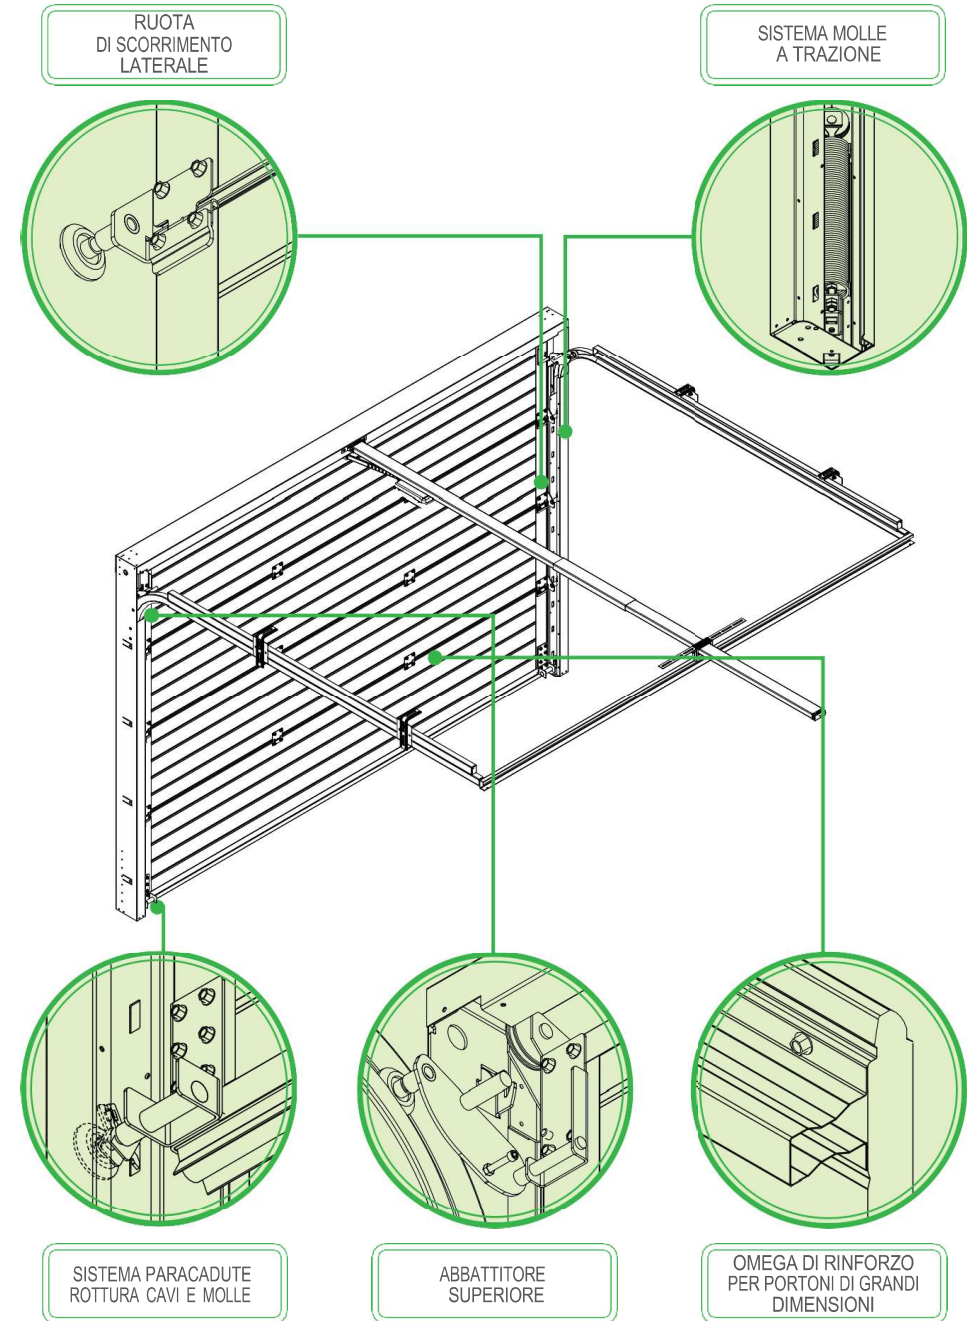

PARTICOLARI TECNICI PORTONE SEZIONALE PREASSEMBLATO VISTA INTERNA