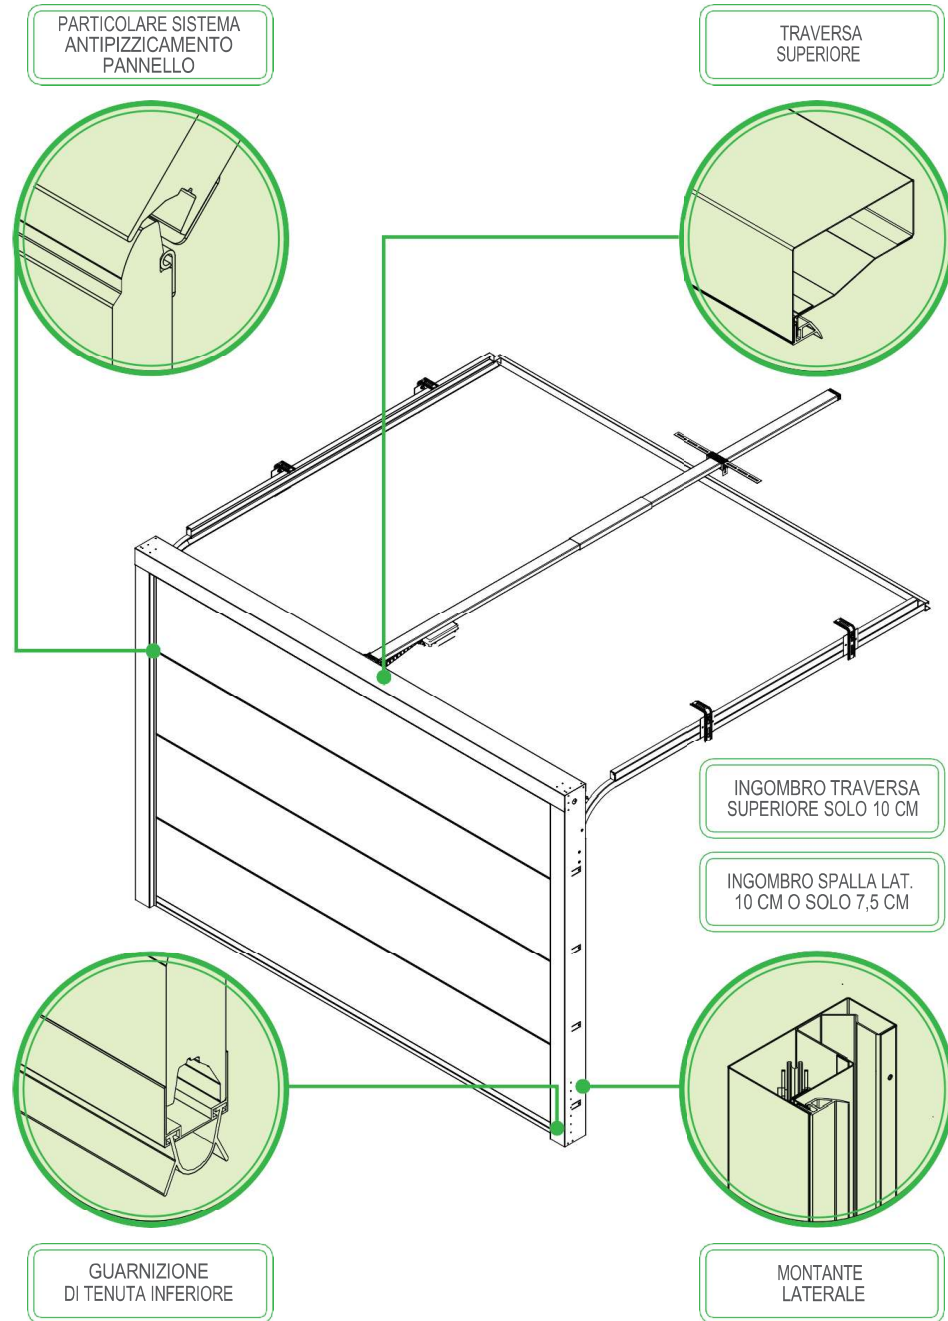

PARTICOLARI TECNICI PORTONE SEZIONALE PREASSEMBLATO VISTA ESTERNA