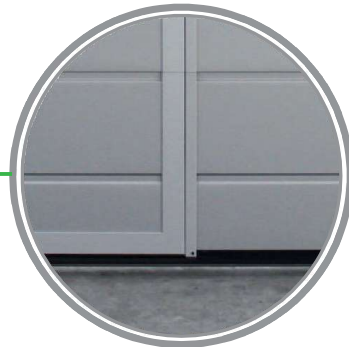

attenzione tutti i colori sono puramente indicativi

SERRATURA
UN PUNTO DI CHIUSURA

SOGLIA STANDARD ALTEZZA 15.5 CM

SOGLIA RIBASSATA ALTEZZA 2.5 CM

RADIOCOMANDO

TASTIERA NUMERICA

LAMPEGGIANTE A LED

SBLOCCO ESTERNO