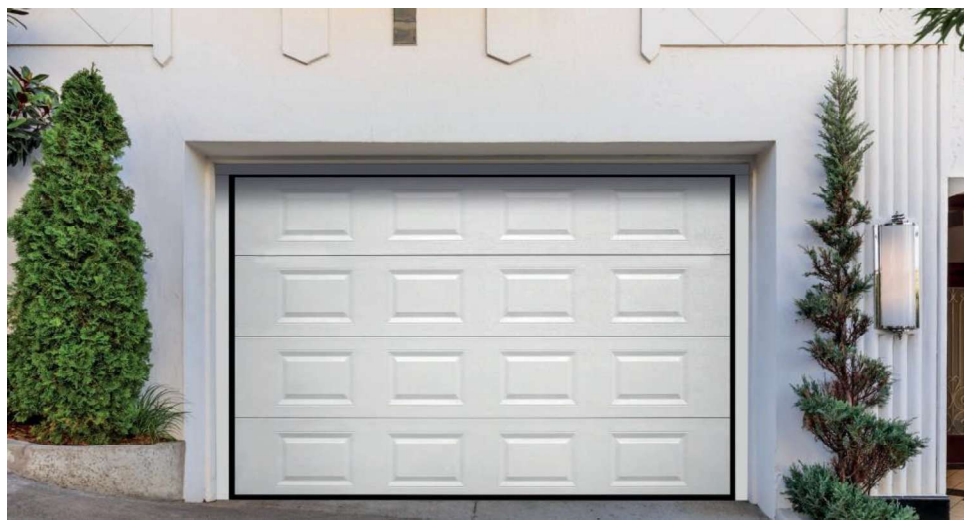

PANNELLO CASSETTATO

attenzione tutti i colori sono puramente indicativi